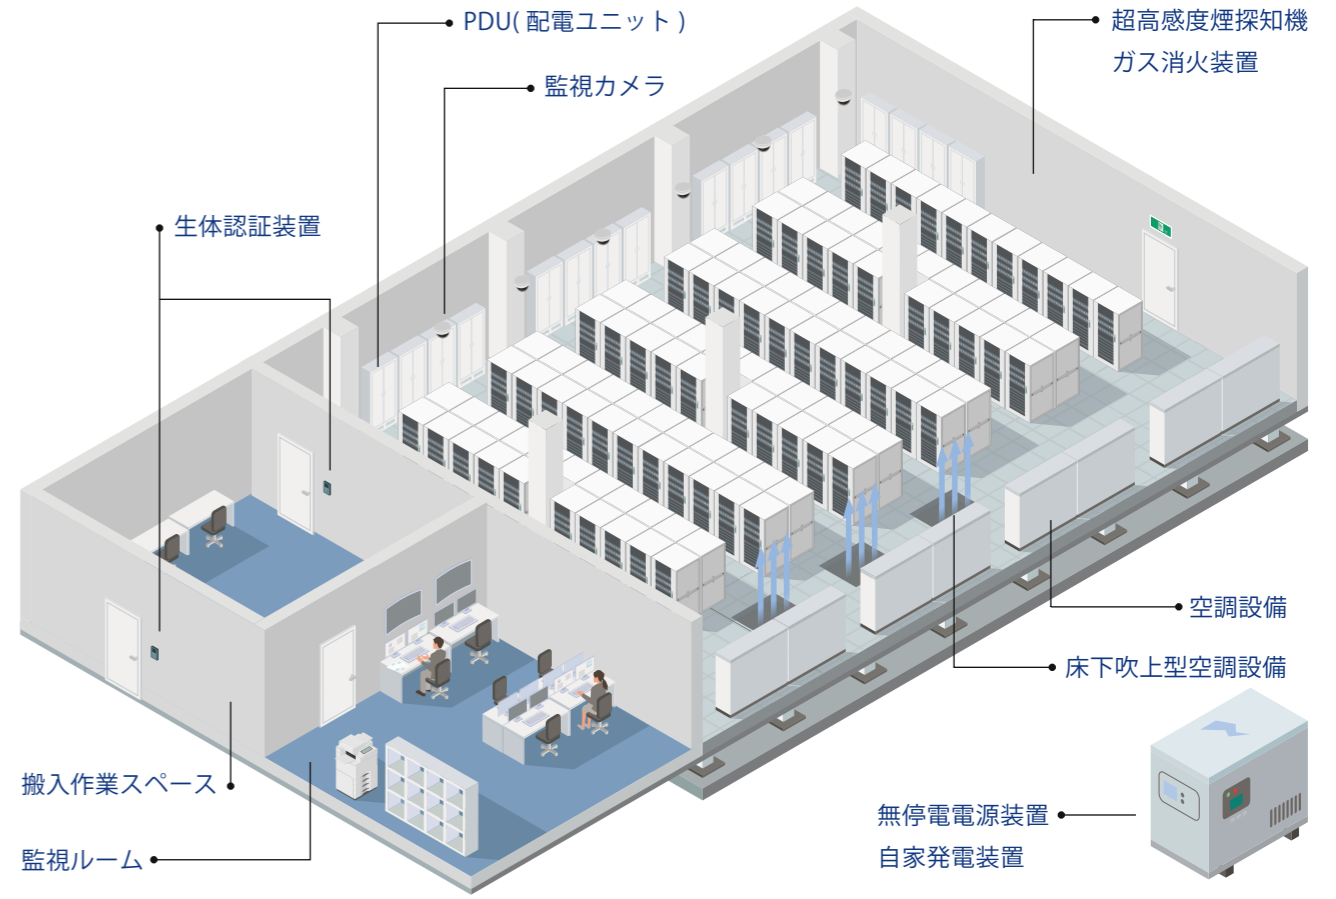

安心な土地 佐賀県にあるIDC

佐賀県は自然災害が少なく、政府が発表している南海トラフ地震における被害想定においても、佐賀県の津波被害は「唯一ゼロ！」BCP対策やDR対策においても最適なロケーションです。

各種サービス同士の連携とカスタマイズ

ハウジングサービスやクラウドサービスの併用など、お客様のご利用内容に応じて、柔軟なカスタマイズが可能です。ムダのない効率的なサービスを提供いたします。

強固なセキュリティと細やかなサポート

弊社センターではセキュリティ設備も万全。24時間365日有人で管理をしております。小規模データセンターだからこそできる柔軟できめ細やかなサポートでお客様を支えます。

建物

所在地	佐賀県(第1センター、第2センター)
立地条件	地盤の安定性：液状化対策済み 施設周辺の環境： ・火災による延焼危険度の高い住宅密集地でない ・爆発物を所有する危険施設が存在する地域でない ・復旧活動のルート確保がし難い地域でない
耐震性	日本建設業連合会で定めた指標で最上位
耐火性・被雷対策	耐火建築物、JIS規格に準拠した避雷針設備
耐荷重量	1000kg/㎡
水防対策	設計水位は1F床高でTP(東京湾平均海面)+4.35(サーバールームは4Fに位置)