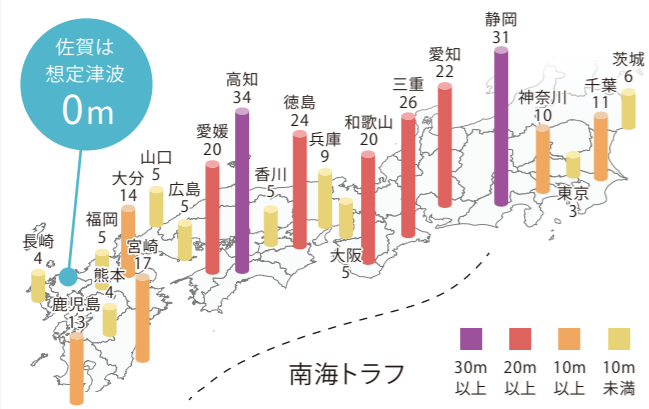

アメニティ

ワークスペース	・機器搬入や搬入時の開梱作業スペースあり ・SEルーム完備
その他	・Free Wifiあり ・ディスプレイ、キーボード、マウス、棚板等の貸出可 ・ウォーターサーバー設置 ・24時間スタッフ常駐

南海トラフ地震想定津波高

各都道府県内で津波高が最大になる市町村の想定津波高

「南海トラフ津波被害が想定ゼロ」日本屈指の安全地帯である佐賀県

佐賀県は全国的に見ても地震リスクの低い地域とされています。政府の地震調査研究推進本部の「地震動予測地図(2020年版)」によれば、今後30年以内に佐賀県内の広い範囲で震度6弱以上の揺れが発生する確率は3~6%と、比較的低い水準にあります。さらに、内閣府の南海トラフ巨大地震モデル検討会の報告では、九州の中でも佐賀県は、津波による大きな被害が想定されていない地域とされています。